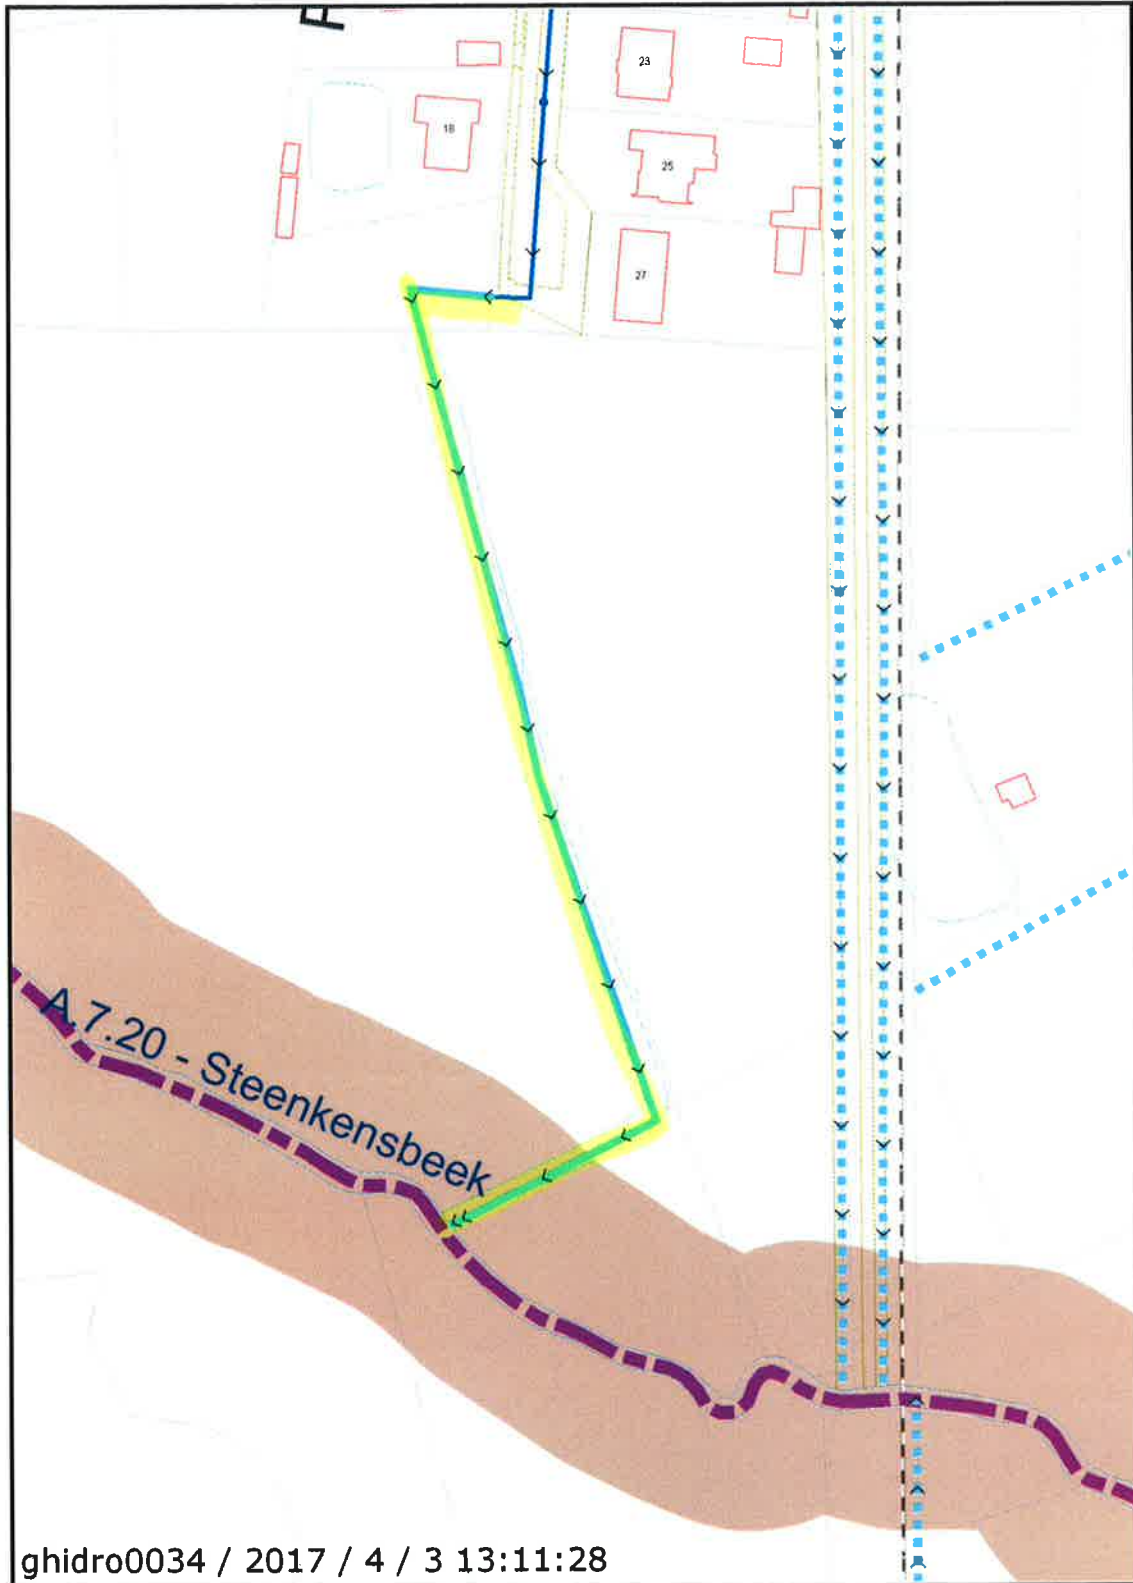

# Gracht Plaatsenerstaad

	<p><b>3 / 4 / 2017</b></p>	<p><b>Schaal = 1:1490</b></p>	<p>Pidpa is niet aansprakelijk voor de correctheid van de aangeboden gegevens. Gelieve de <a href="#">disclaimer</a> van deze site grondig door te nemen en op te volgen.</p>
---	----------------------------	-------------------------------	---

 3m efolienstbaarheid beide oevers