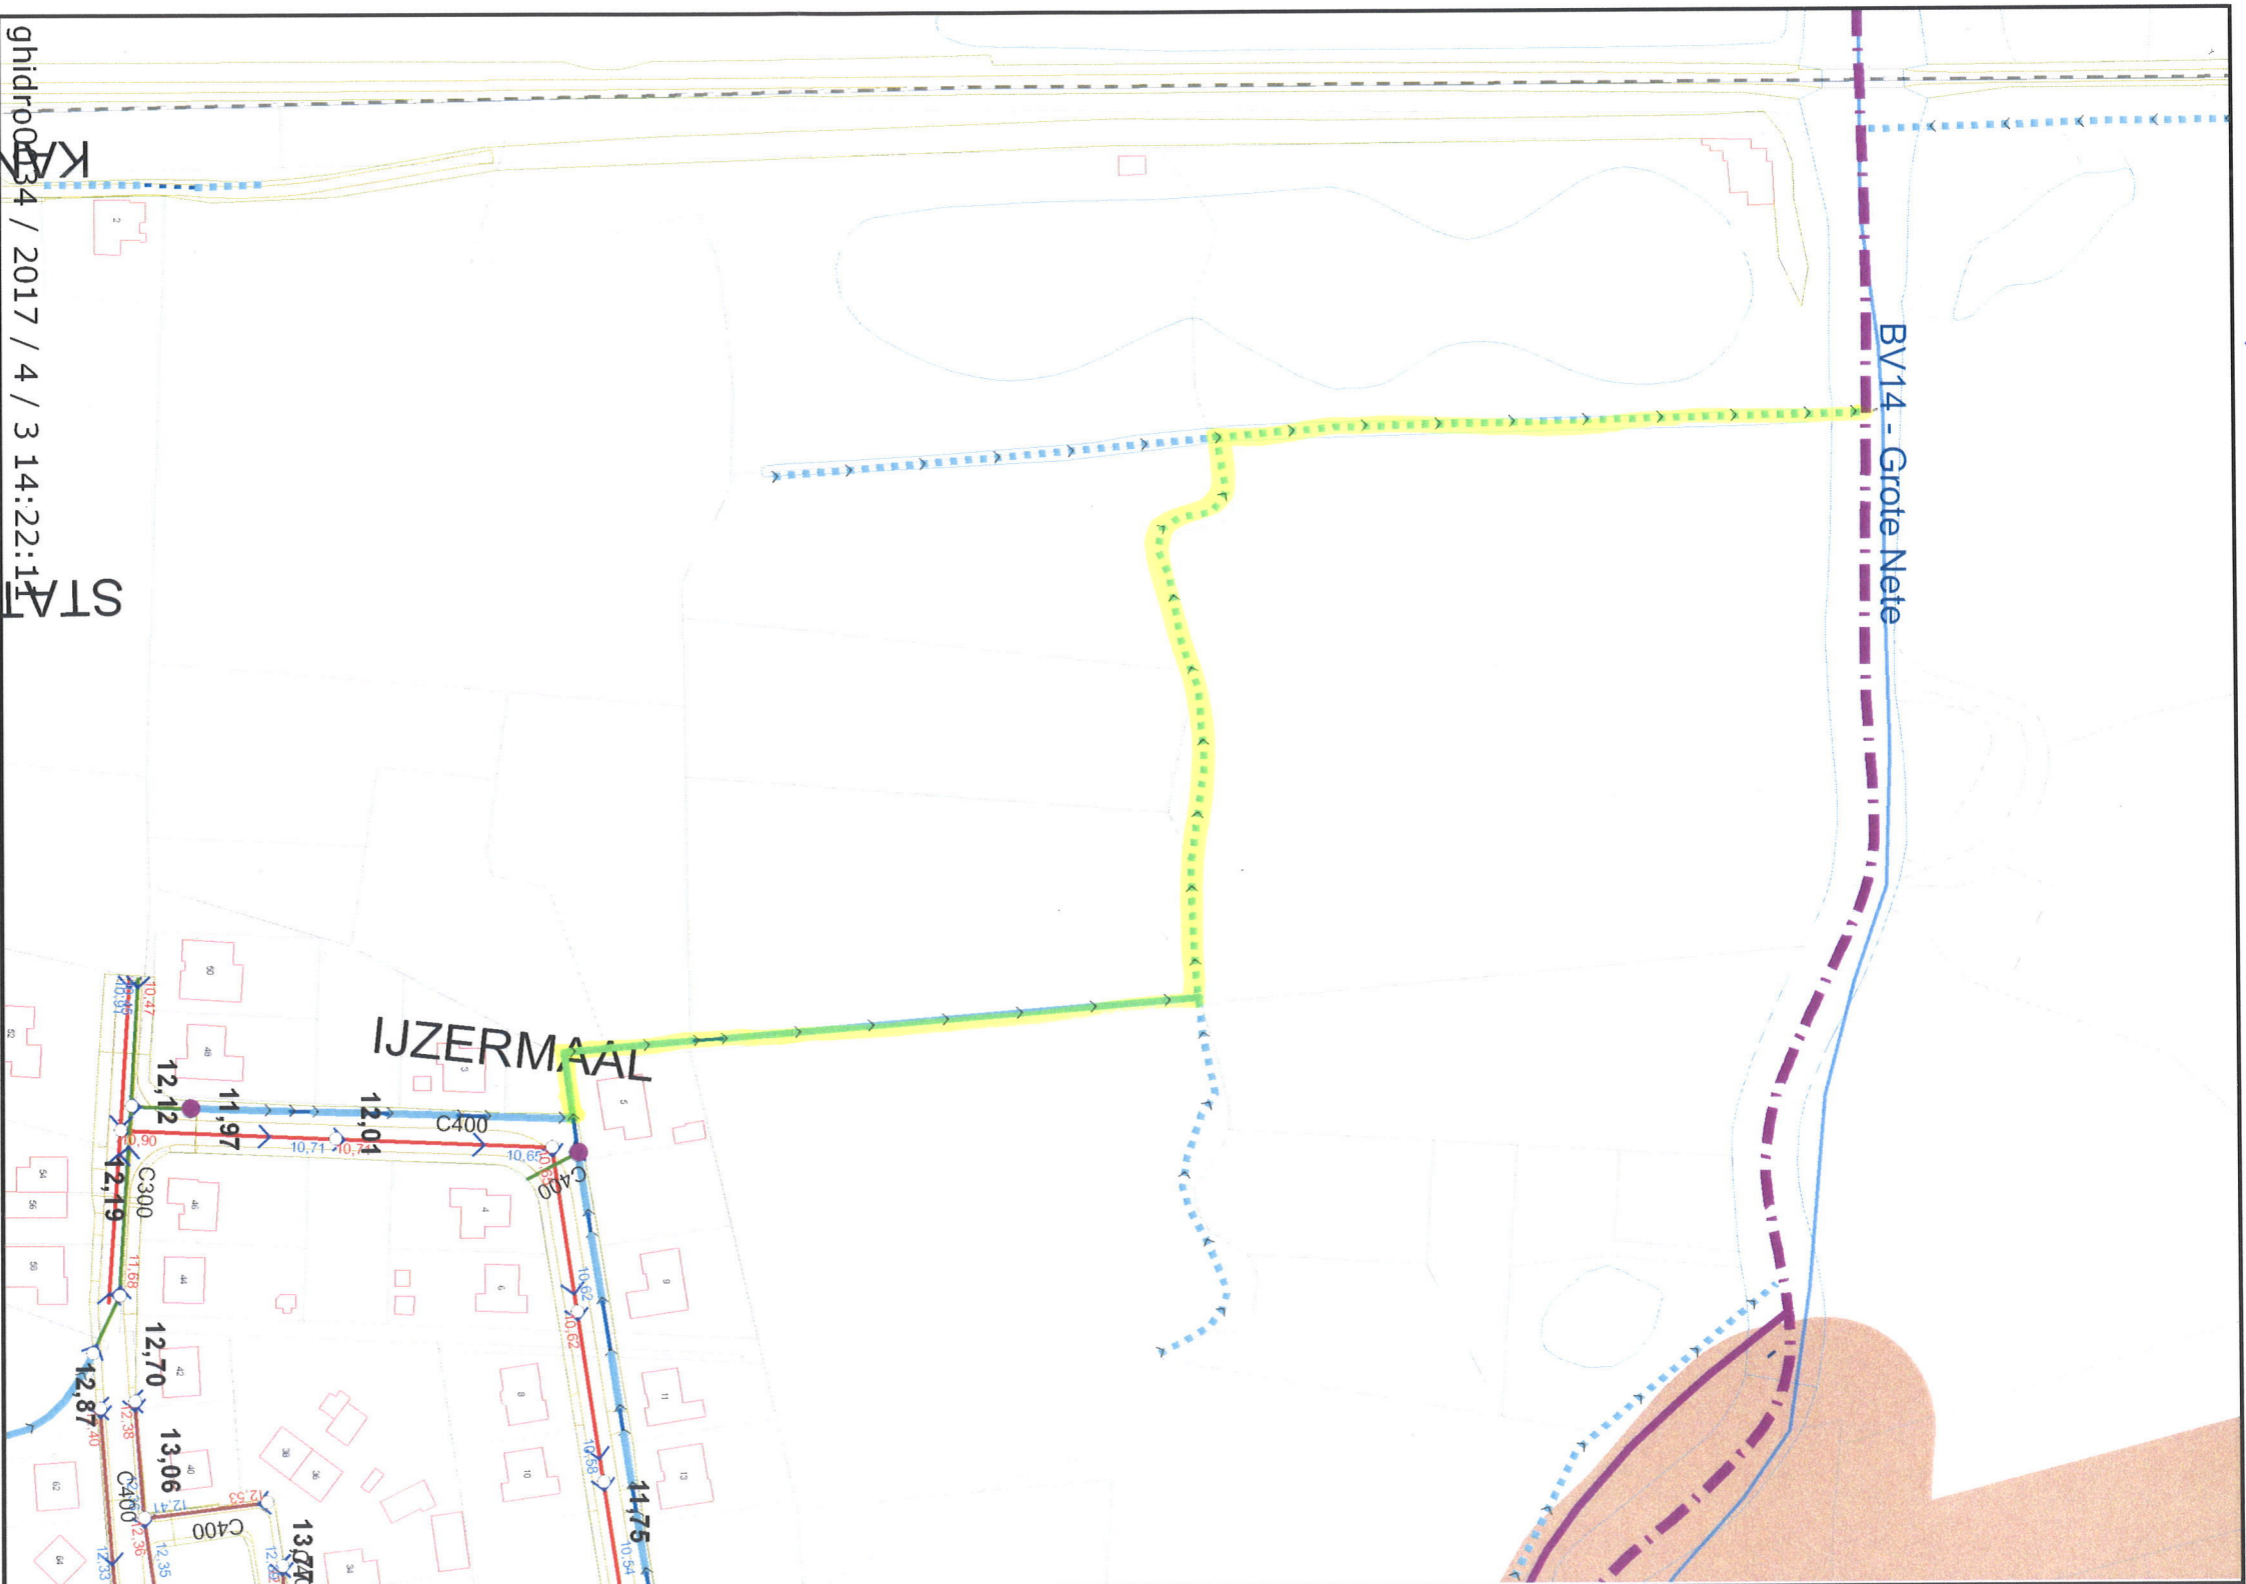

*Gracht 14: IJzermaal*

ghidronet / 2017 / 4 / 3 14:22:11

	3 / 4 / 2017	Schaal = 1:1808	Pidpa is niet aansprakelijk voor de correctheid van de aangeboden gegevens. Gelieve de disclaimer van deze site grondig door te nemen en op te volgen.
---	--------------	-----------------	--

*3m erfdiensbaarheid beide oeveren*