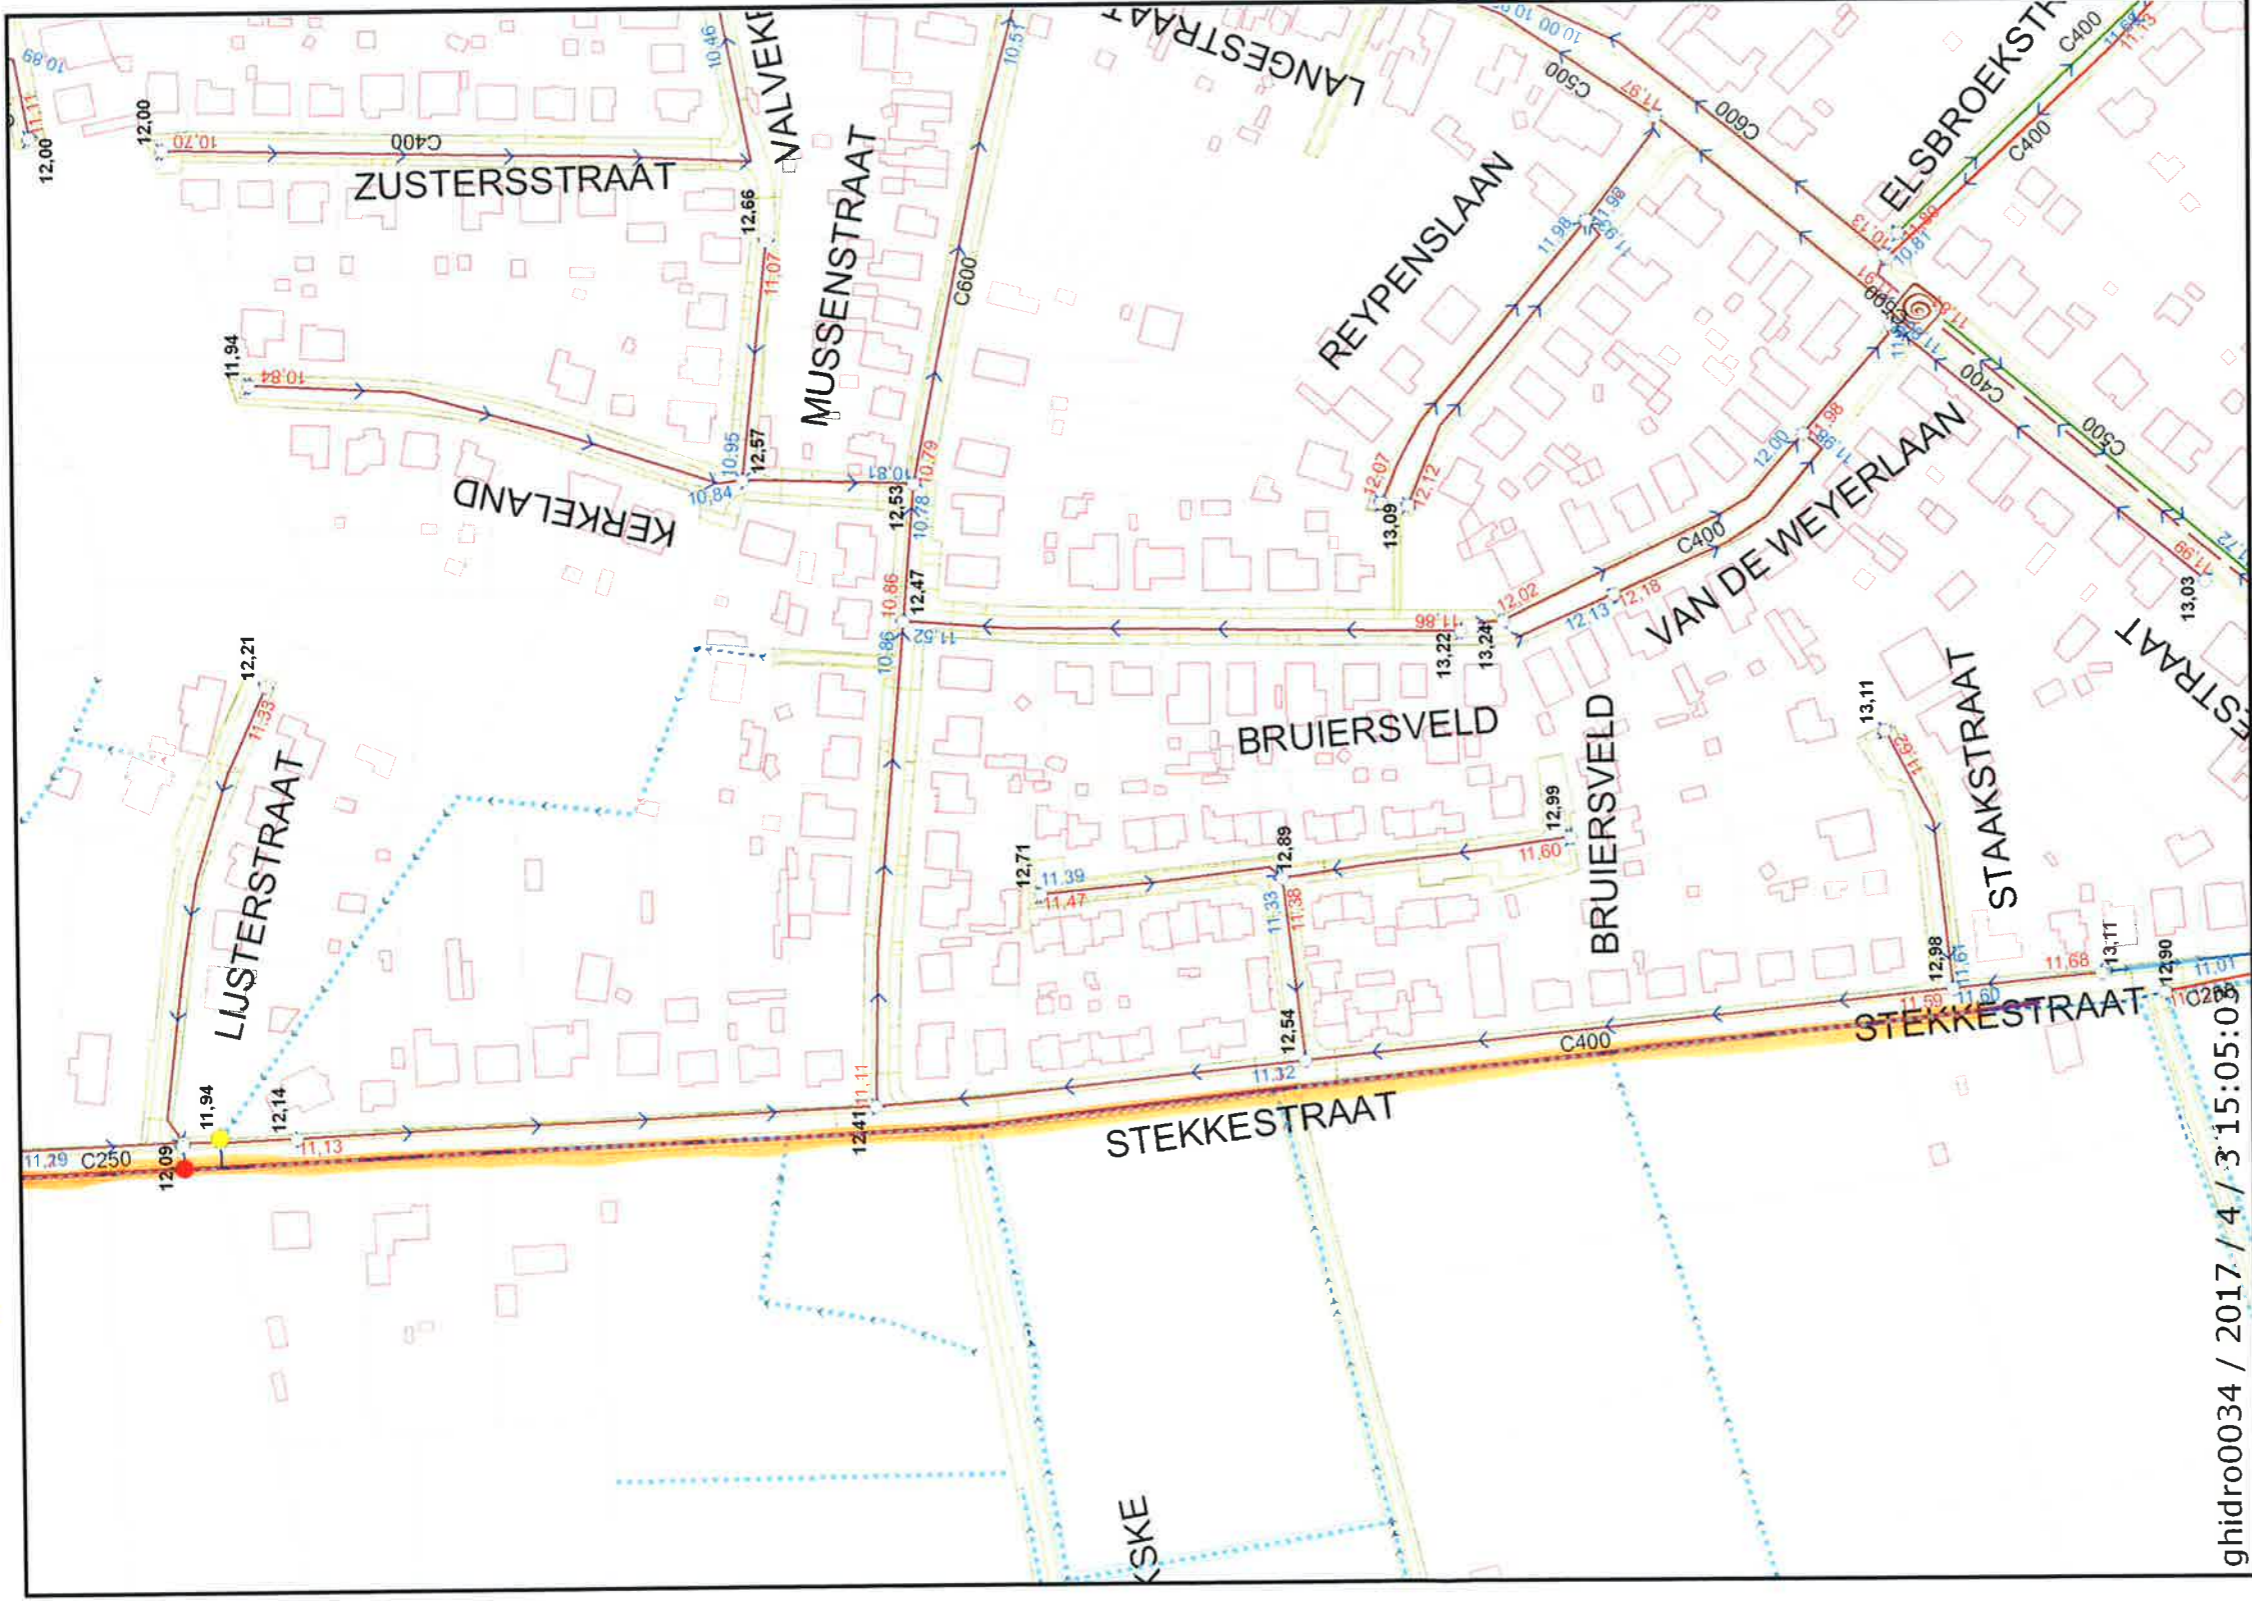

*Gracht: Stekkeboop deel 1*

ghidro0034 / 2017 / 4 / 3 15:05:03

	<p>3 / 4 / 2017</p>	<p>Schaal = 1:2500</p> <p><small>Pidpa is niet aansprakelijk voor de correctheid van de aangeboden gegevens. Gelieve de disclaimer van deze site grondig door te nemen en op te volgen.</small></p>
--	---------------------	---