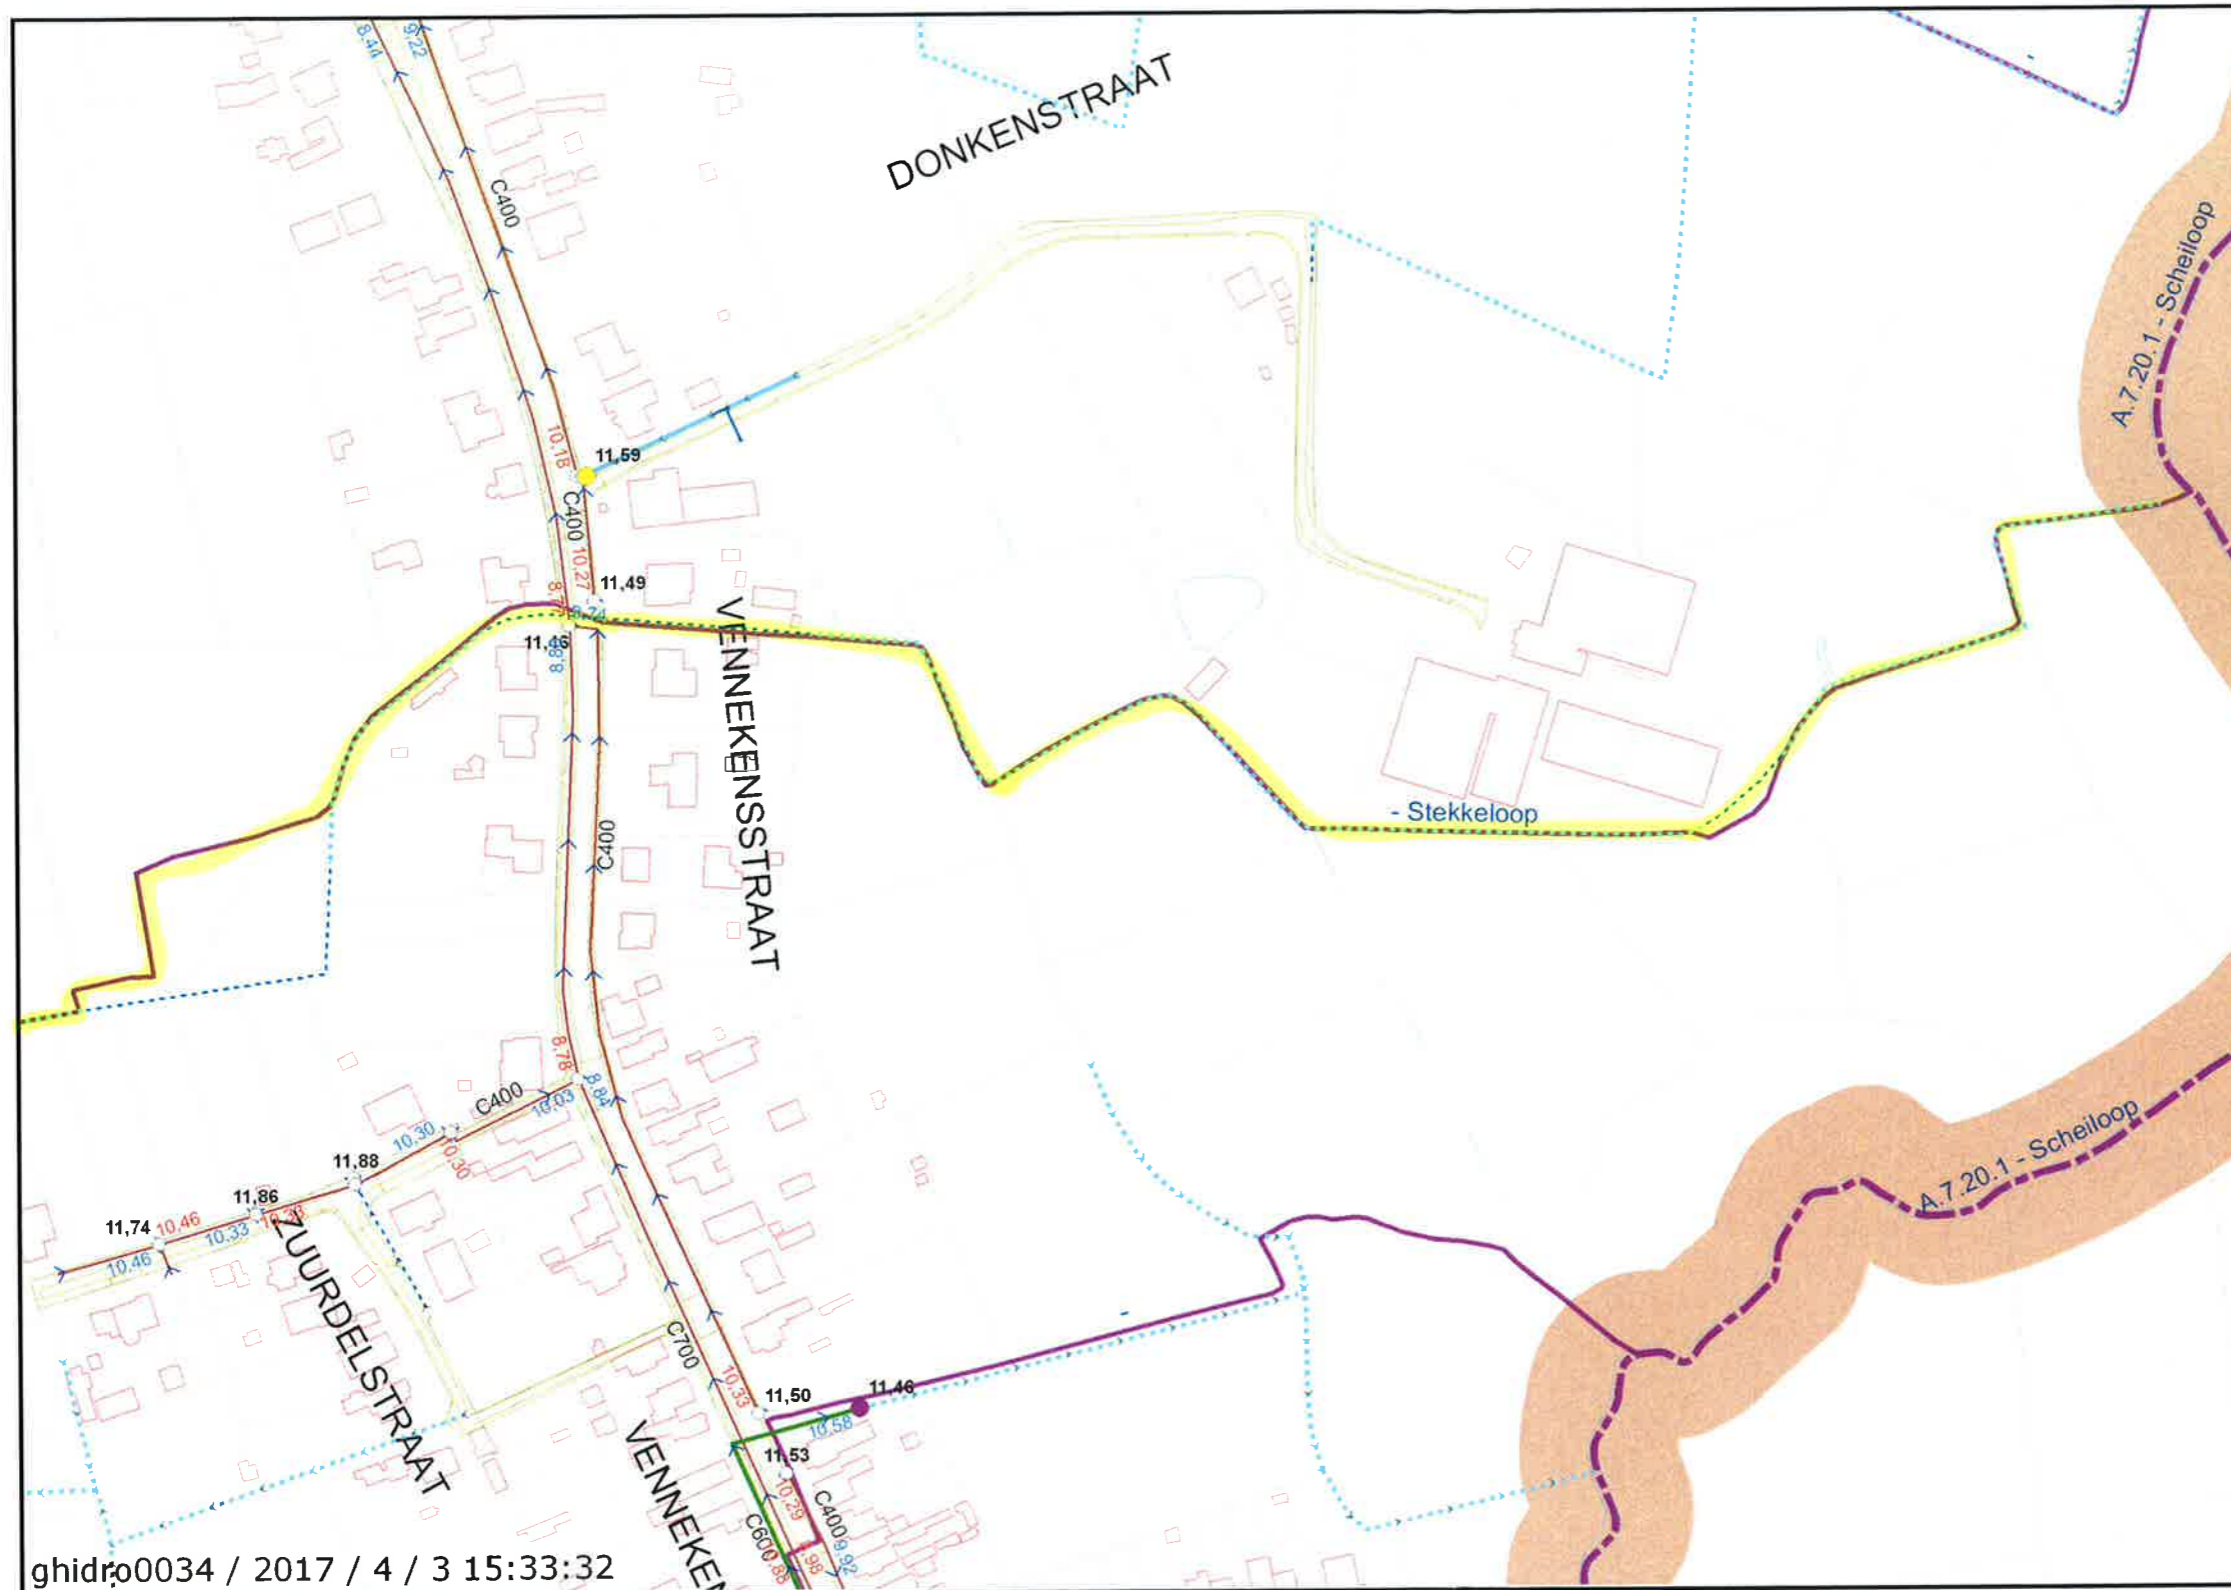

*3m efdienstbaarheid beide oevers*

*1m efdienstbaarheid*

Stekkeloop deel 3

ghidro0034 / 2017 / 4 / 3 15:33:32

	<b>3 / 4 / 2017</b>	<b>Schaal = 1:2500</b>	Pidpa is niet aansprakelijk voor de correctheid van de aangeboden gegevens. Gelieve de <a href="#">disclaimer</a> van deze site grondig door te nemen en op te volgen.
--	---------------------	------------------------	--