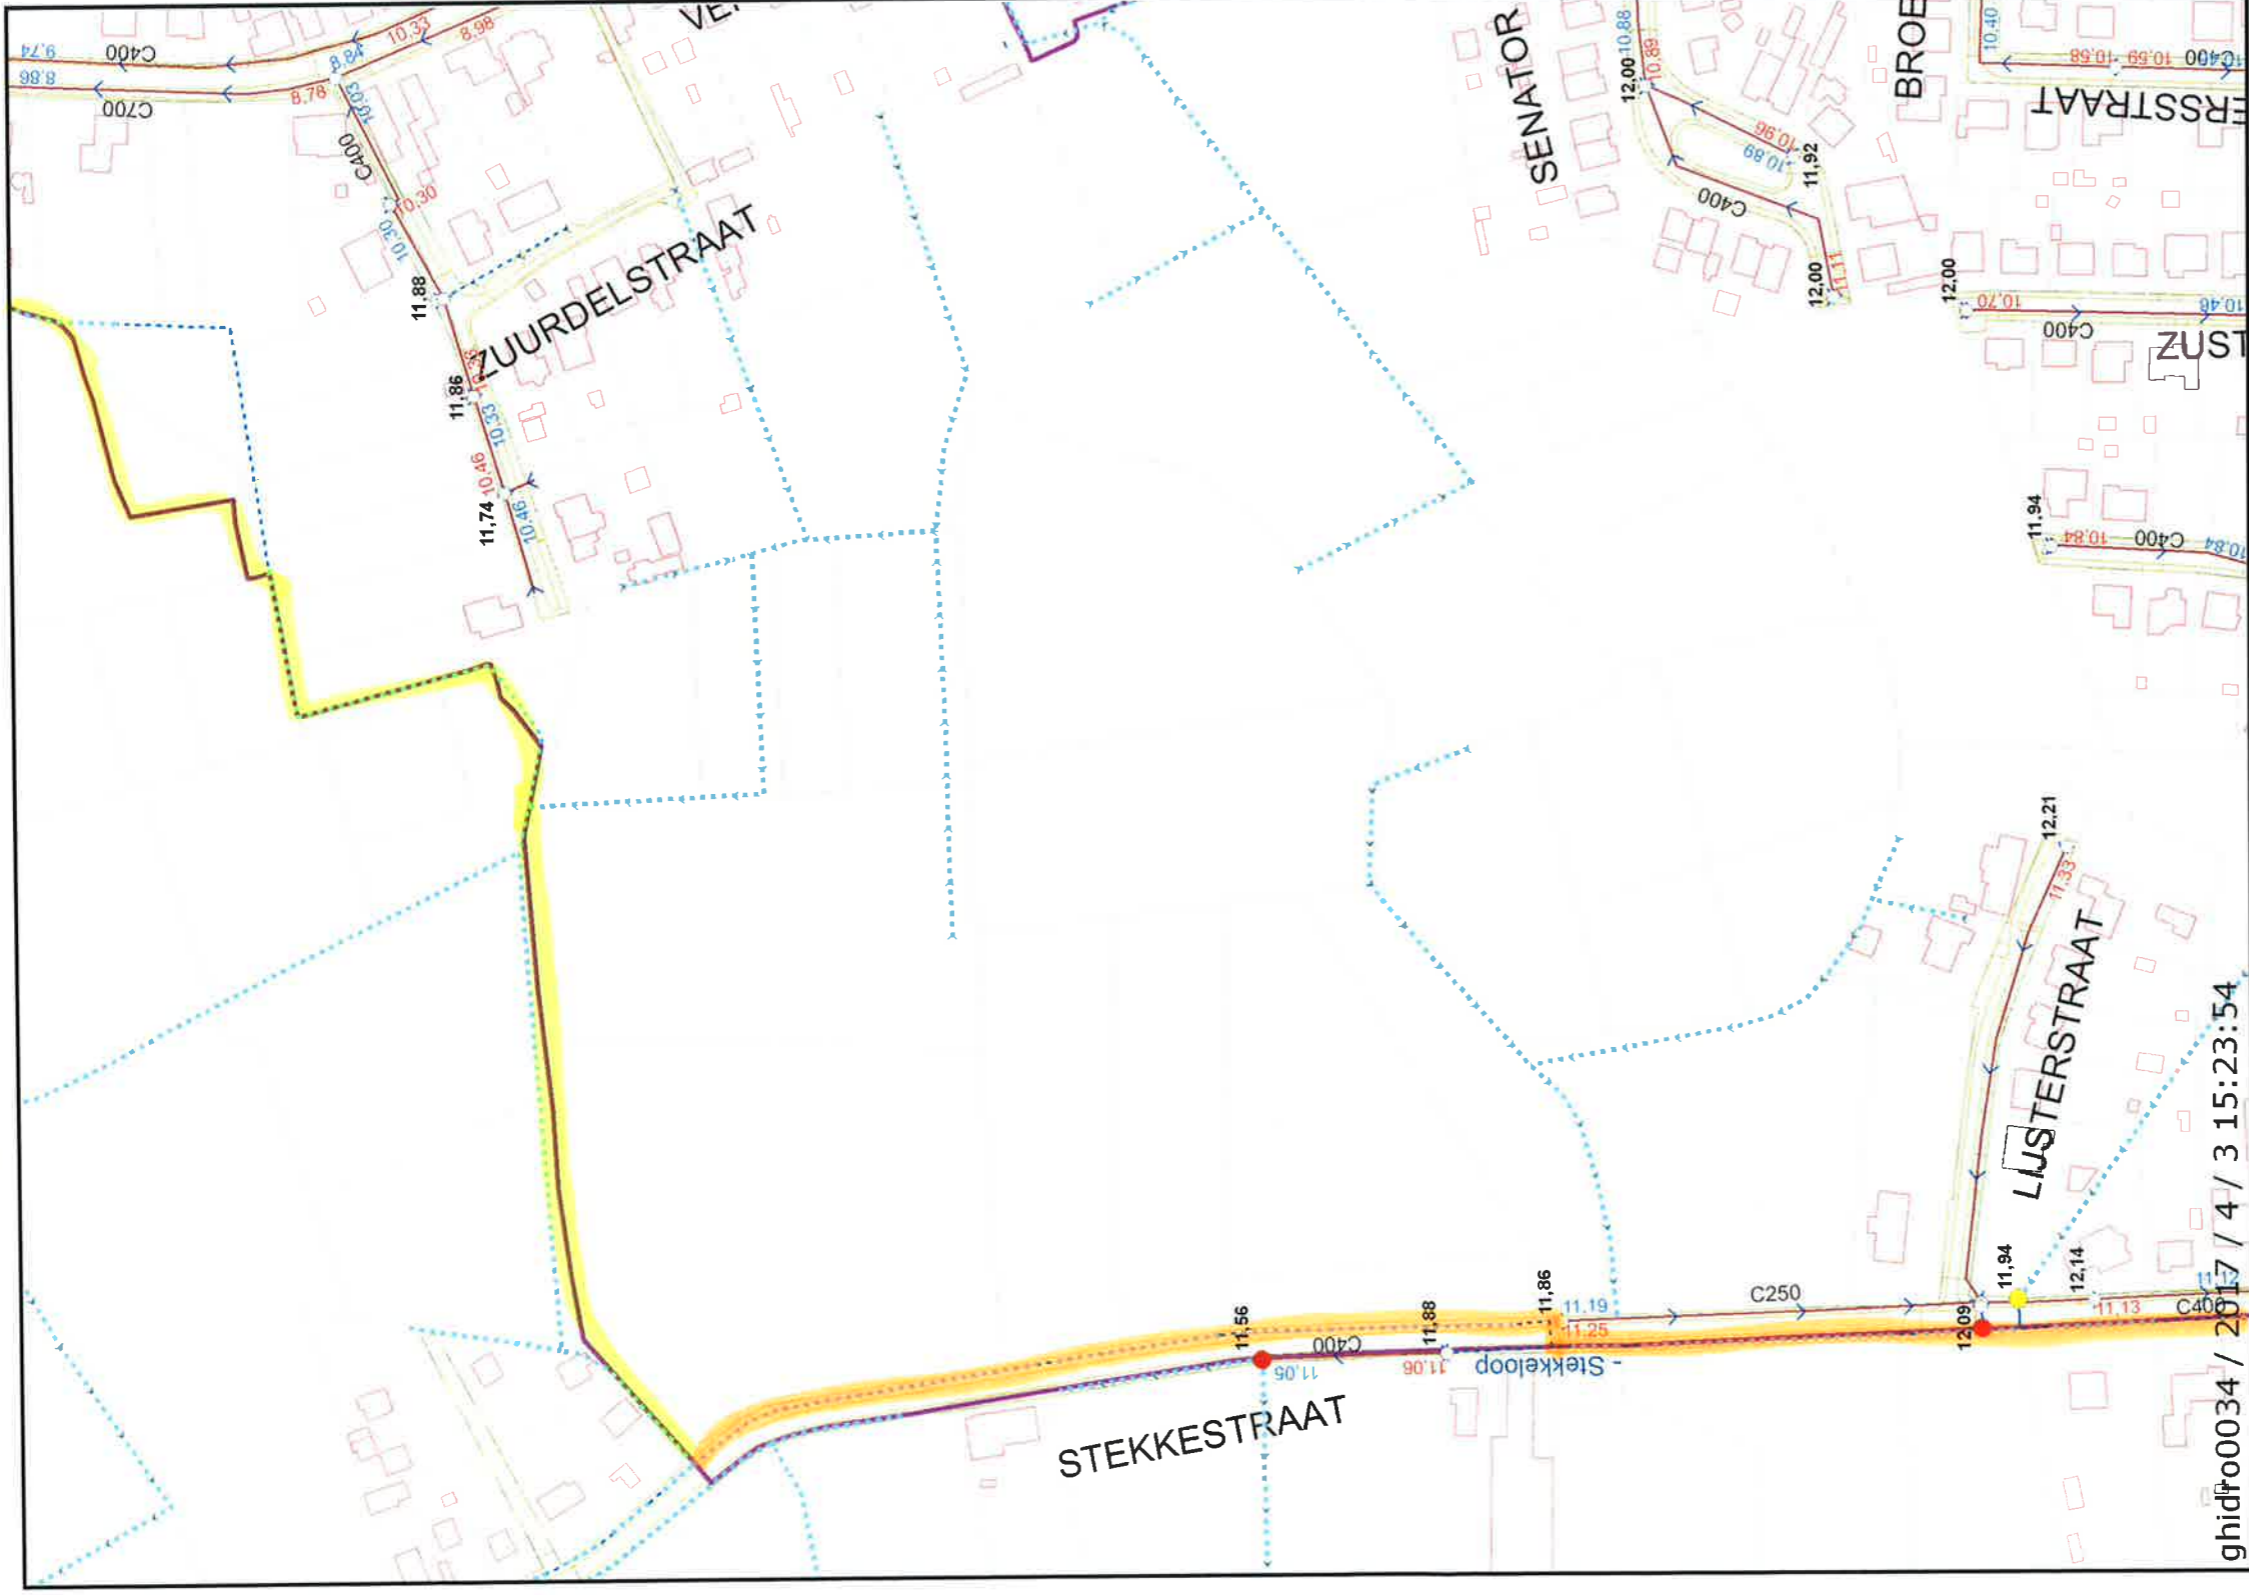

Gradv: Stekkeloop deel 2

ghidfo0034 / 2017 / 4 / 3 15:23:54

	3 / 4 / 2017	Schaal = 1:2500	Pidpa is niet aansprakelijk voor de correctheid van de aangeboden gegevens. Gelieve de disclaimer van deze site grondig door te nemen en op te volgen.

3m efdienstbaarheid beide oevers

1m efdienstbaarheid