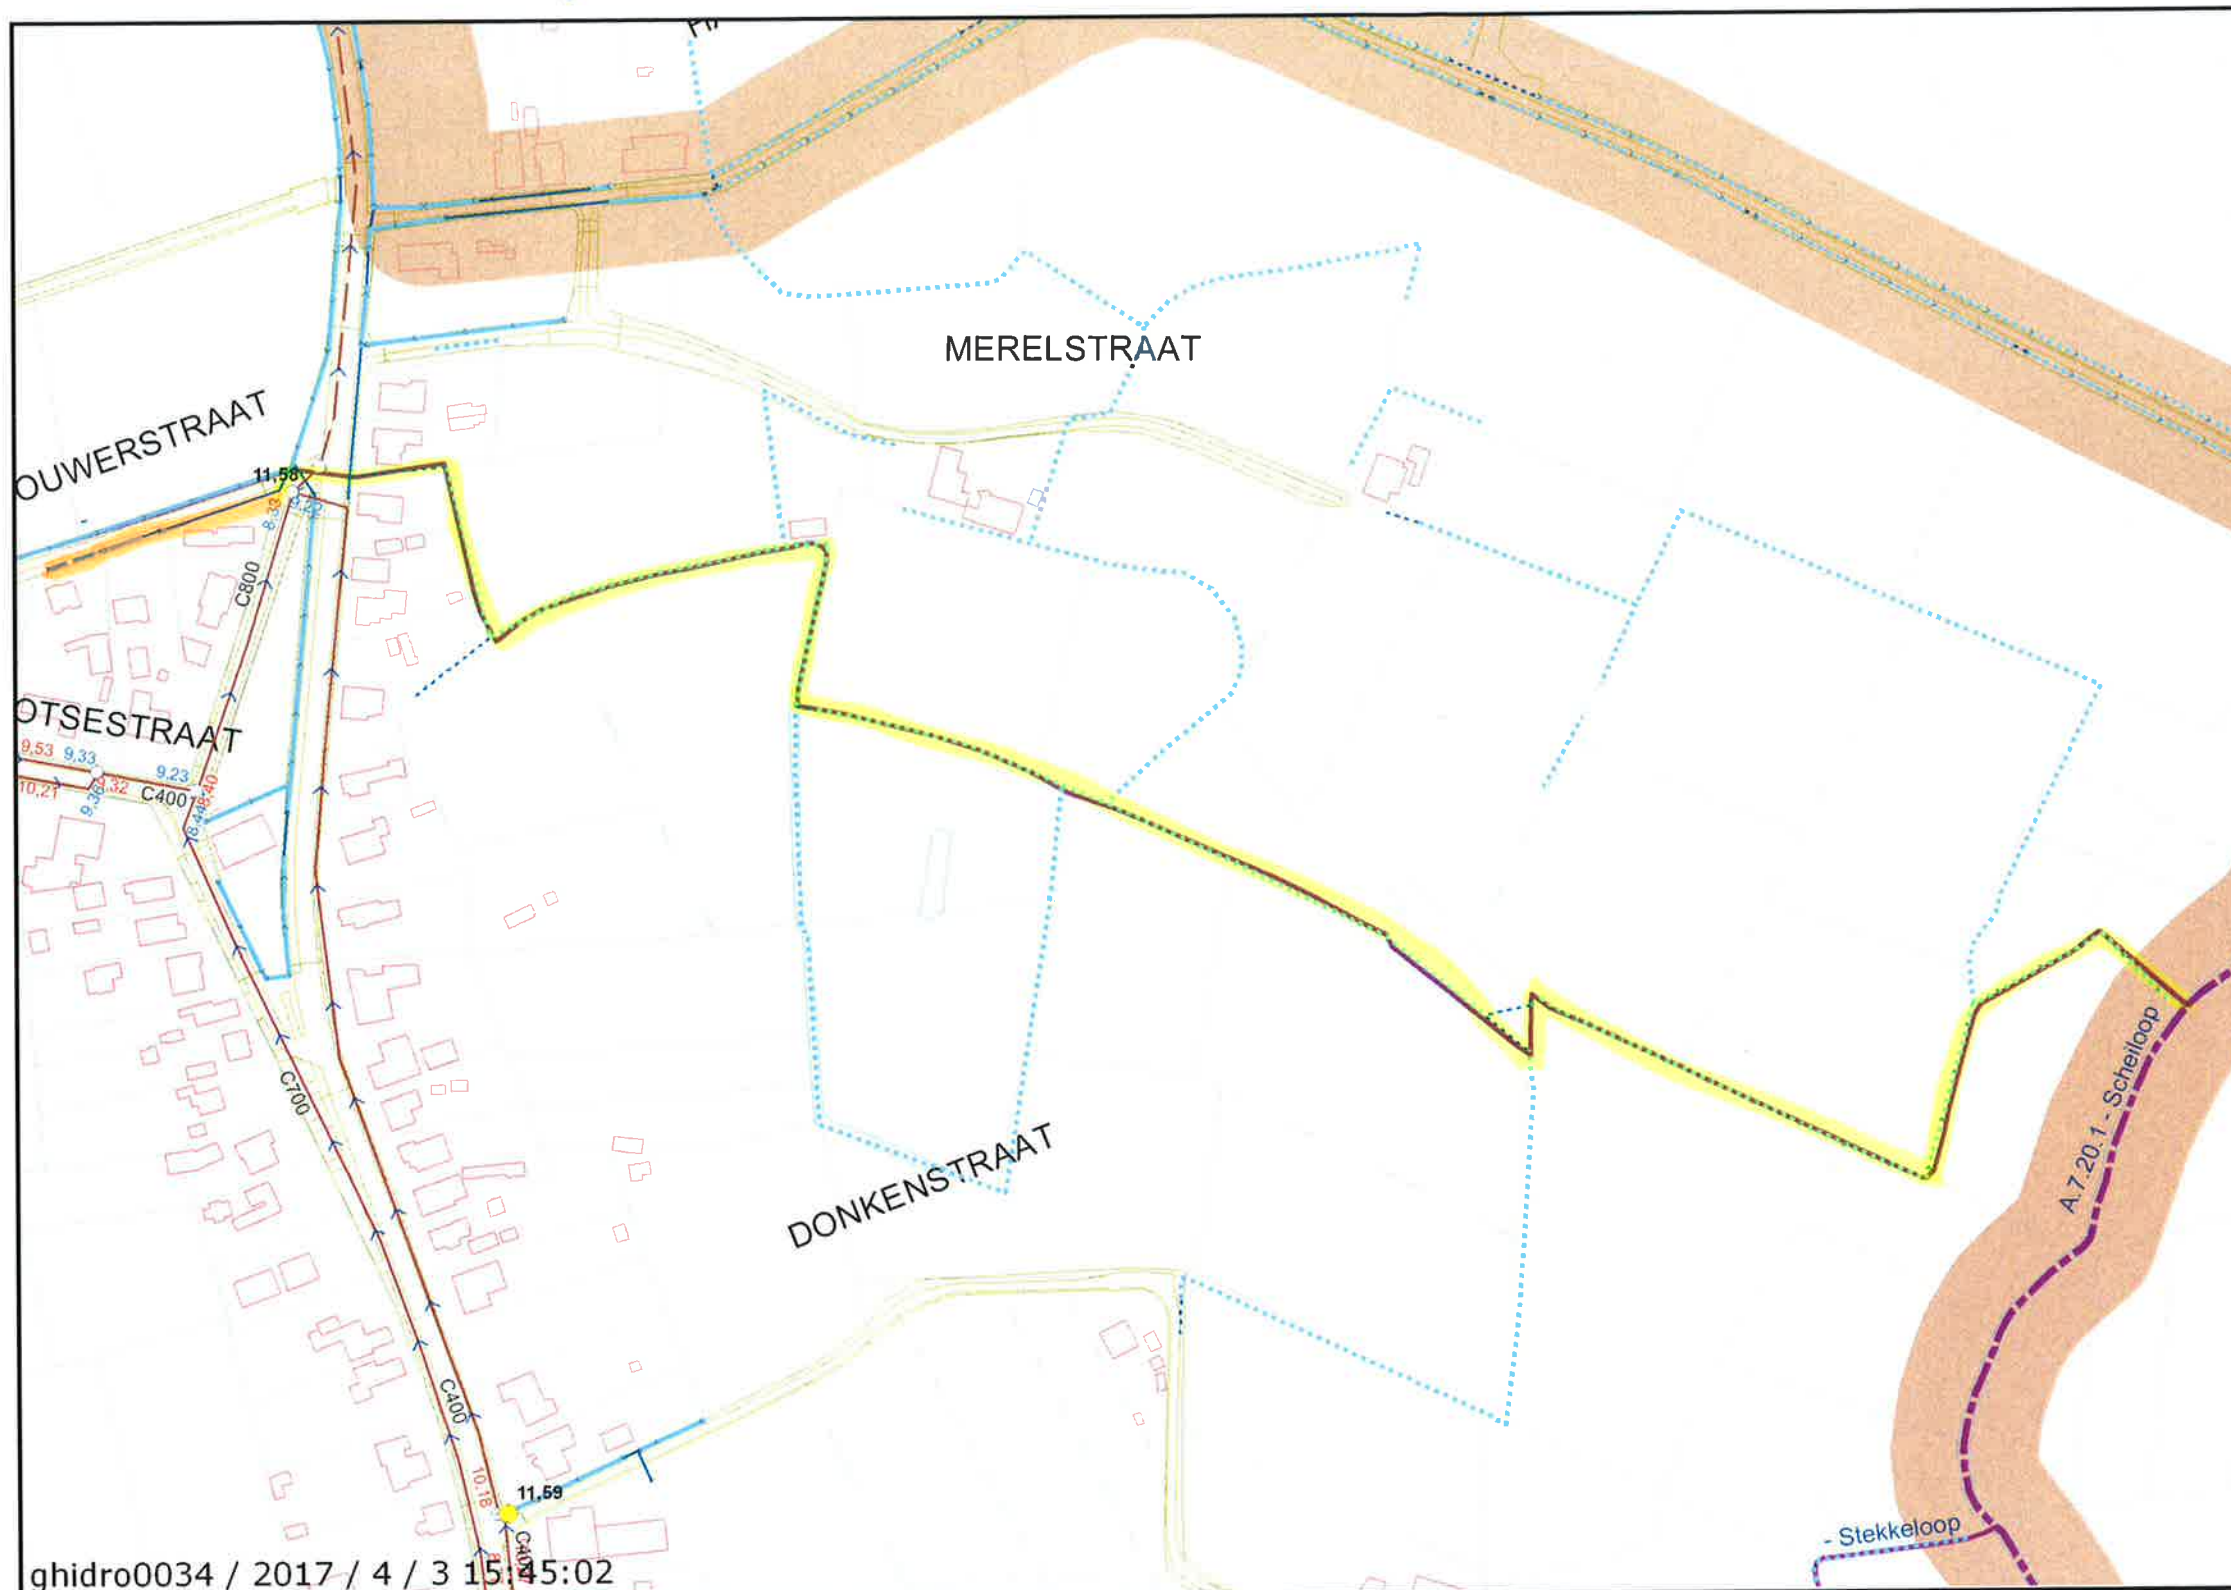

# Gracht Donkenbop

- 3m eefliensbaarheid beide oevers
- 1m eefliensbaarheid

ghidro0034 / 2017 / 4 / 3 15:45:02

	<b>3 / 4 / 2017</b>	<b>Schaal = 1:2701</b>	Pidpa is niet aansprakelijk voor de correctheid van de aangeboden gegevens. Gelieve de <a href="#">disclaimer</a> van deze site grondig door te nemen en op te volgen.
---	---------------------	------------------------	--