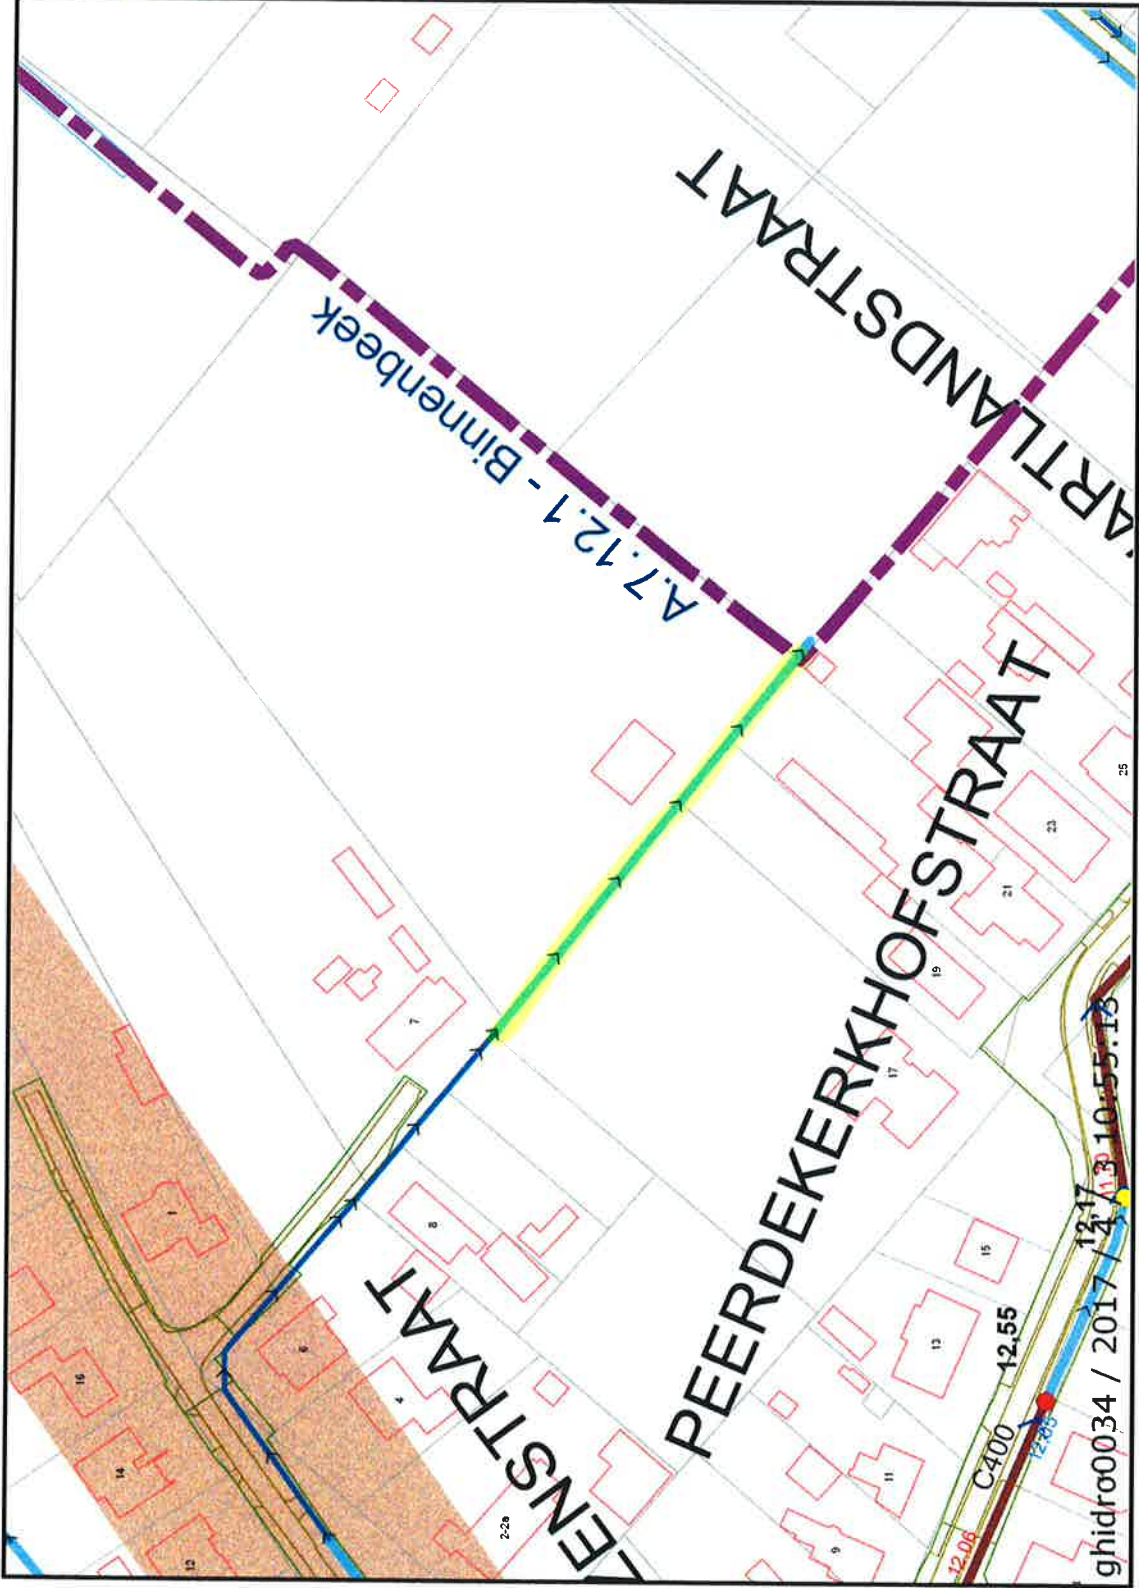

Gedekt 4: rozenstraat

3m eijfderbaarheid  
beide oevers

**3 / 4 / 2017**
**Schaal = 1:1370**

Pidpa is niet aansprakelijk voor de correctheid van de aangeboden gegevens. Gelieve de [disclaimer](#) van deze site grondig door te nemen en op te volgen.