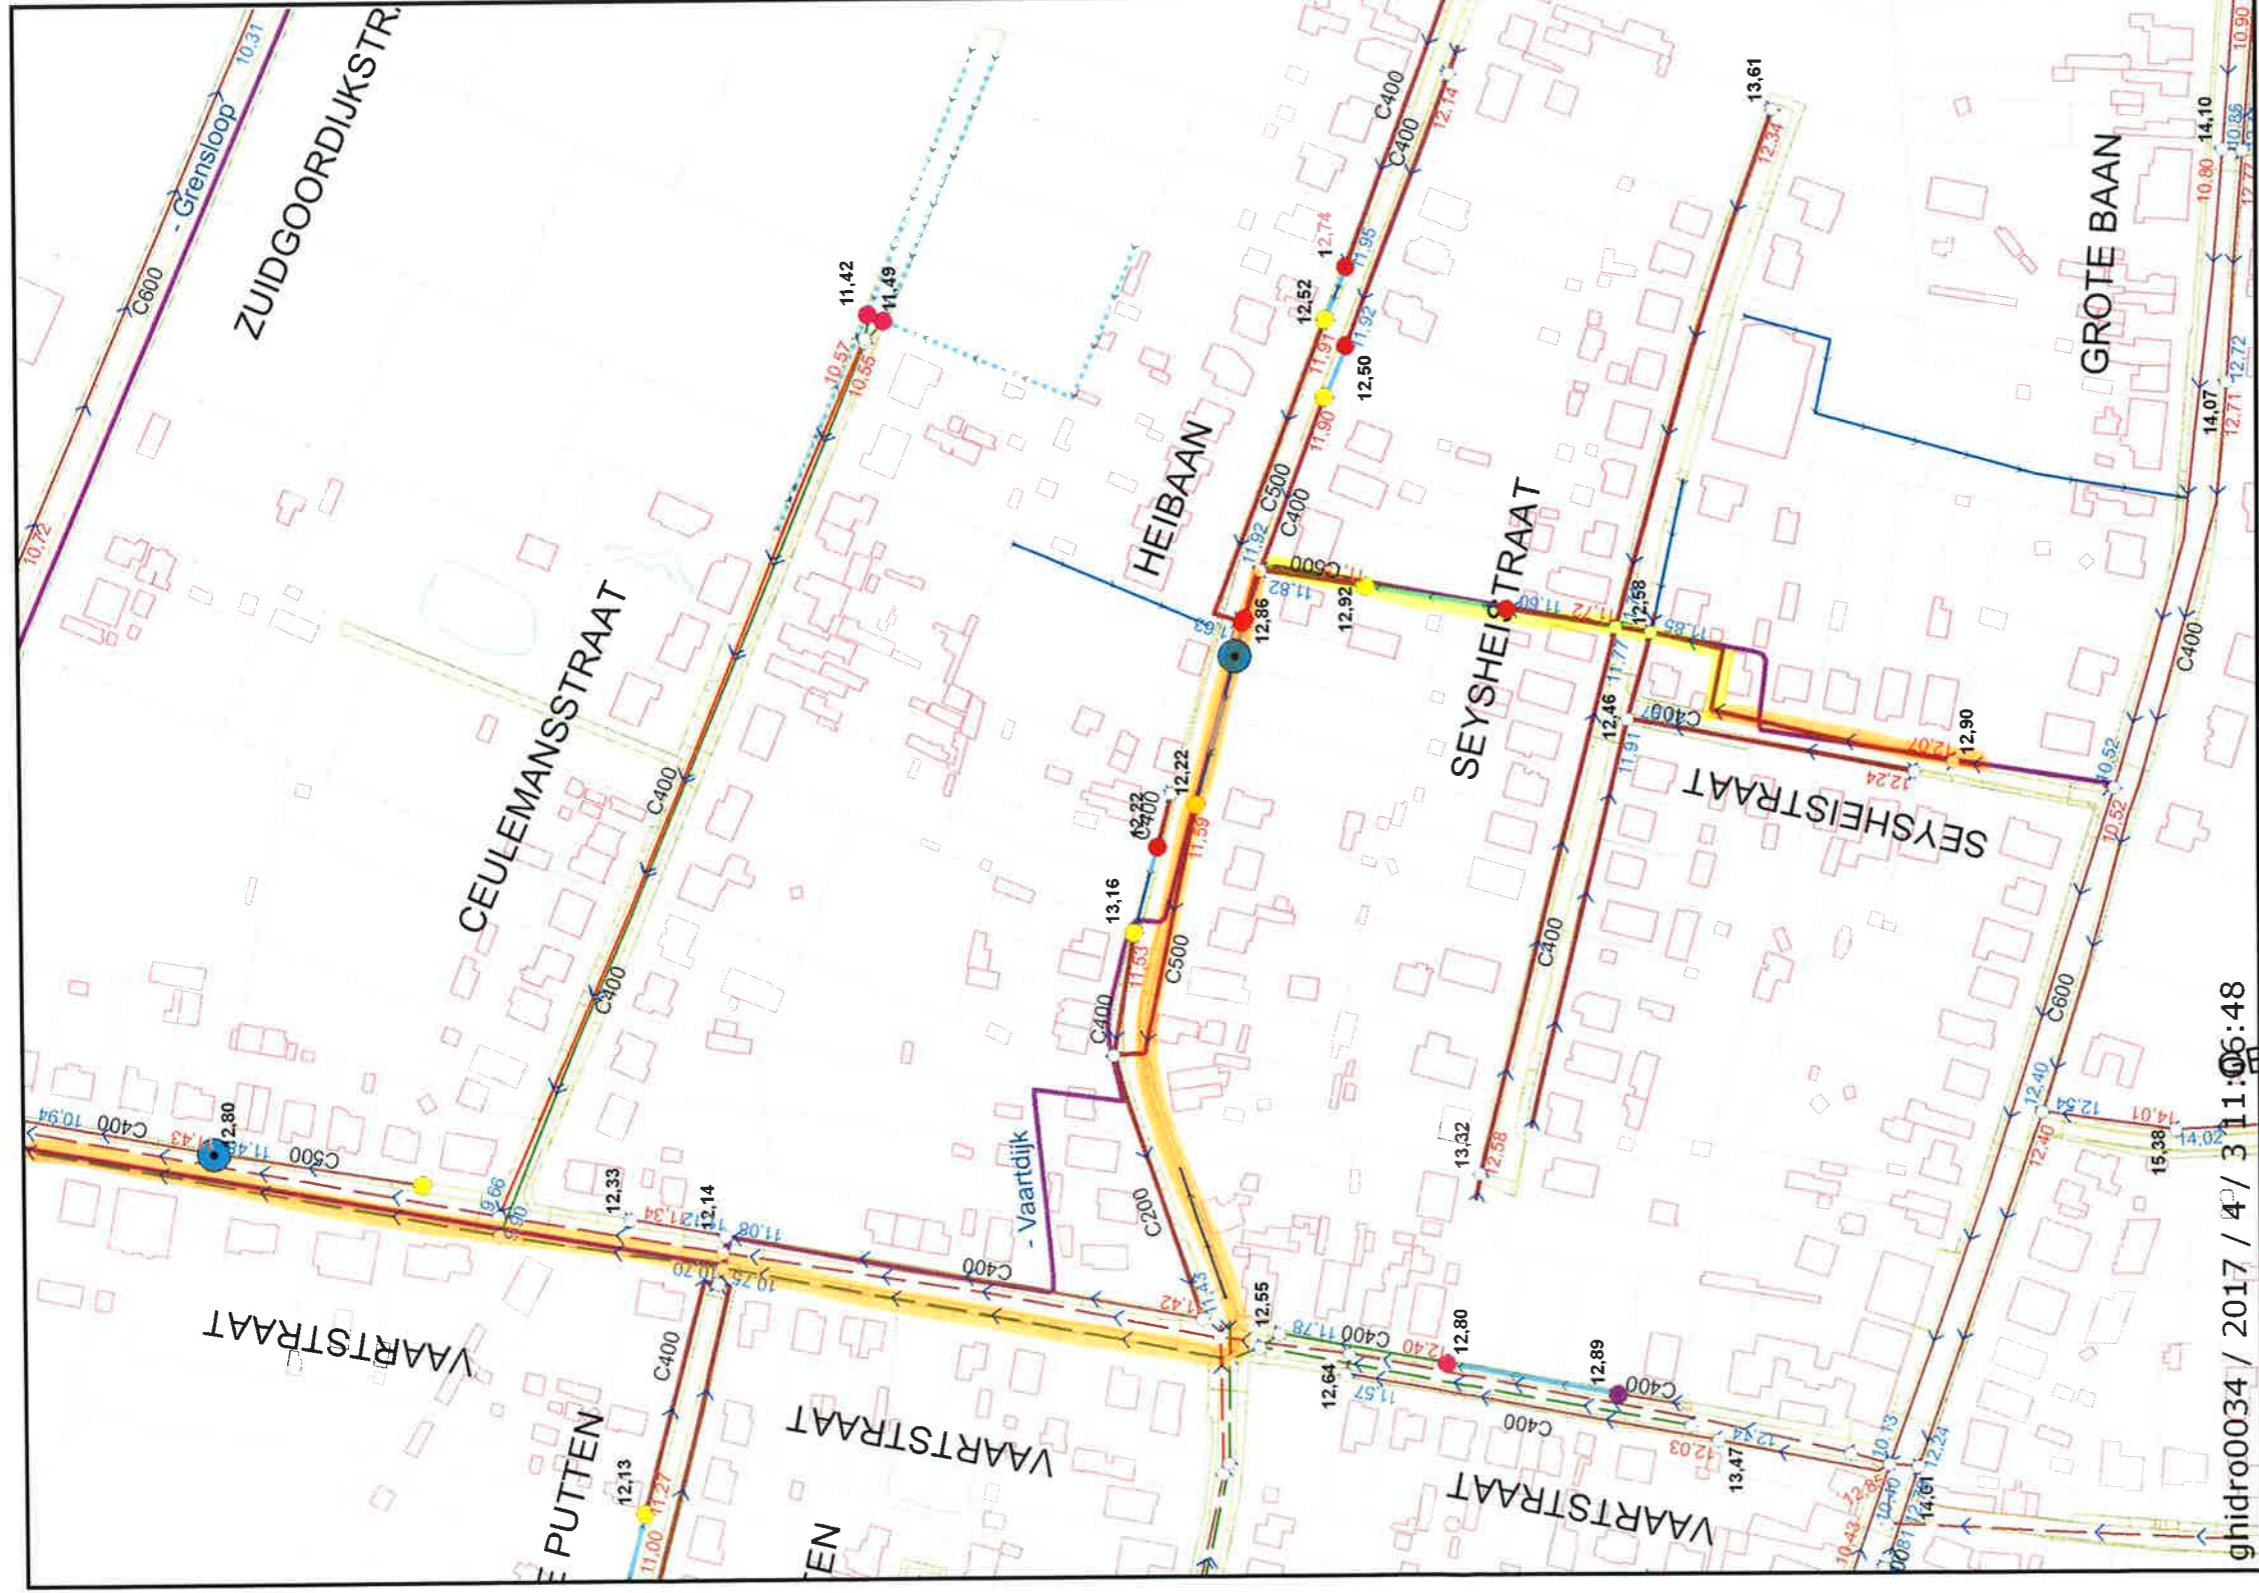

Gericht 6: Vaardijk (deel 1)

ghidro0034 / 2017 / 4 / 3 11:06:48

	<p>3 / 4 / 2017</p>	<p>Schaal = 1:2500</p> <p>Pidpa is niet aansprakelijk voor de correctheid van de aangeboden gegevens. Gelieve de disclaimer van deze site grondig door te nemen en op te volgen.</p>
---	---------------------	--

3m efolienstbaarheid beide oeveren

1m efolienstbaarheid