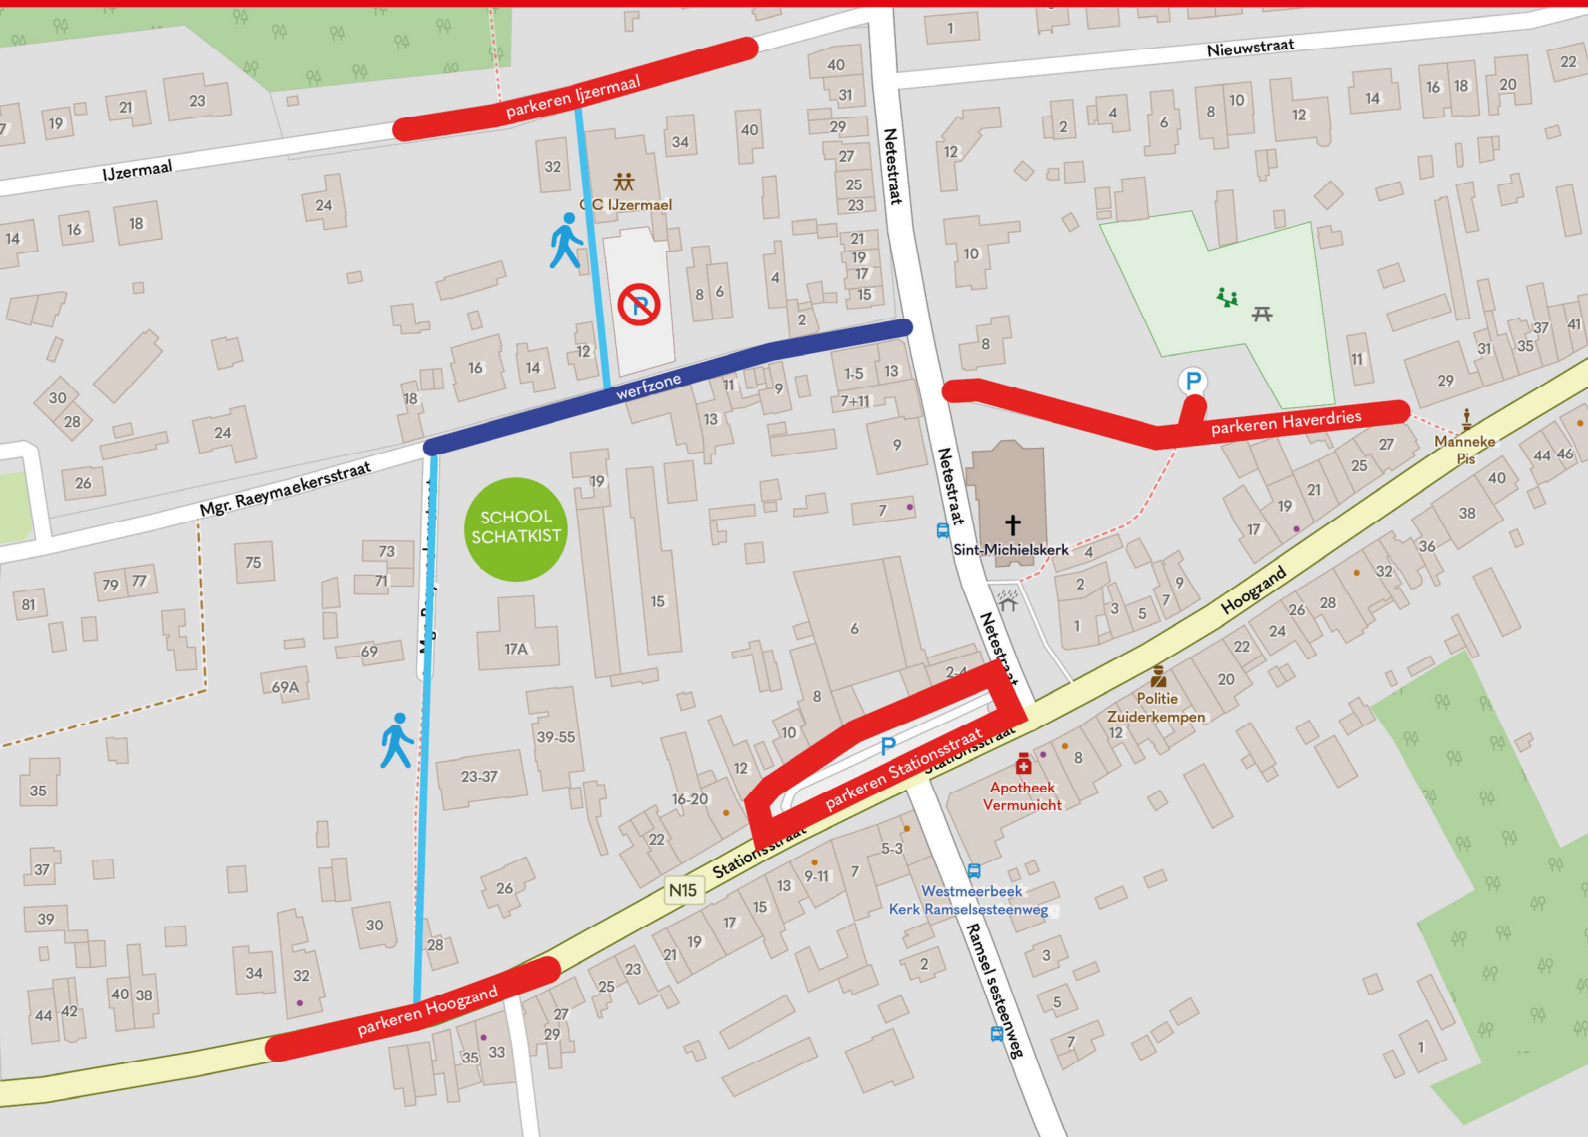

RIOLERINGSWERKEN MGR. RAEYMAEKERSSTRAAT

VIND DE MAKKELIJKSTE WEG NAAR SCHOOL

WERFZONE afgesloten voor verkeer
(behalve voetgangers en bewoners)

PARKEERGELEGENHEID in de straat:
IJzermaal, Haverdries en Stationsstraat.
Van hieruit kan men te voet naar de school.

VEILIGSTE ROUTE IS VIA DE STRAAT IJZERMAAL

Als voetganger kom je amper in de werfzone en moet je enkel de Mgr. Raeymaekersstraat oversteken. Hier zijn rijplaten voorzien zodat voetgangers vlot de weg kunnen oversteken naar de school.

OPGELET: De parking GC IJzermael is niet bereikbaar voor auto's!